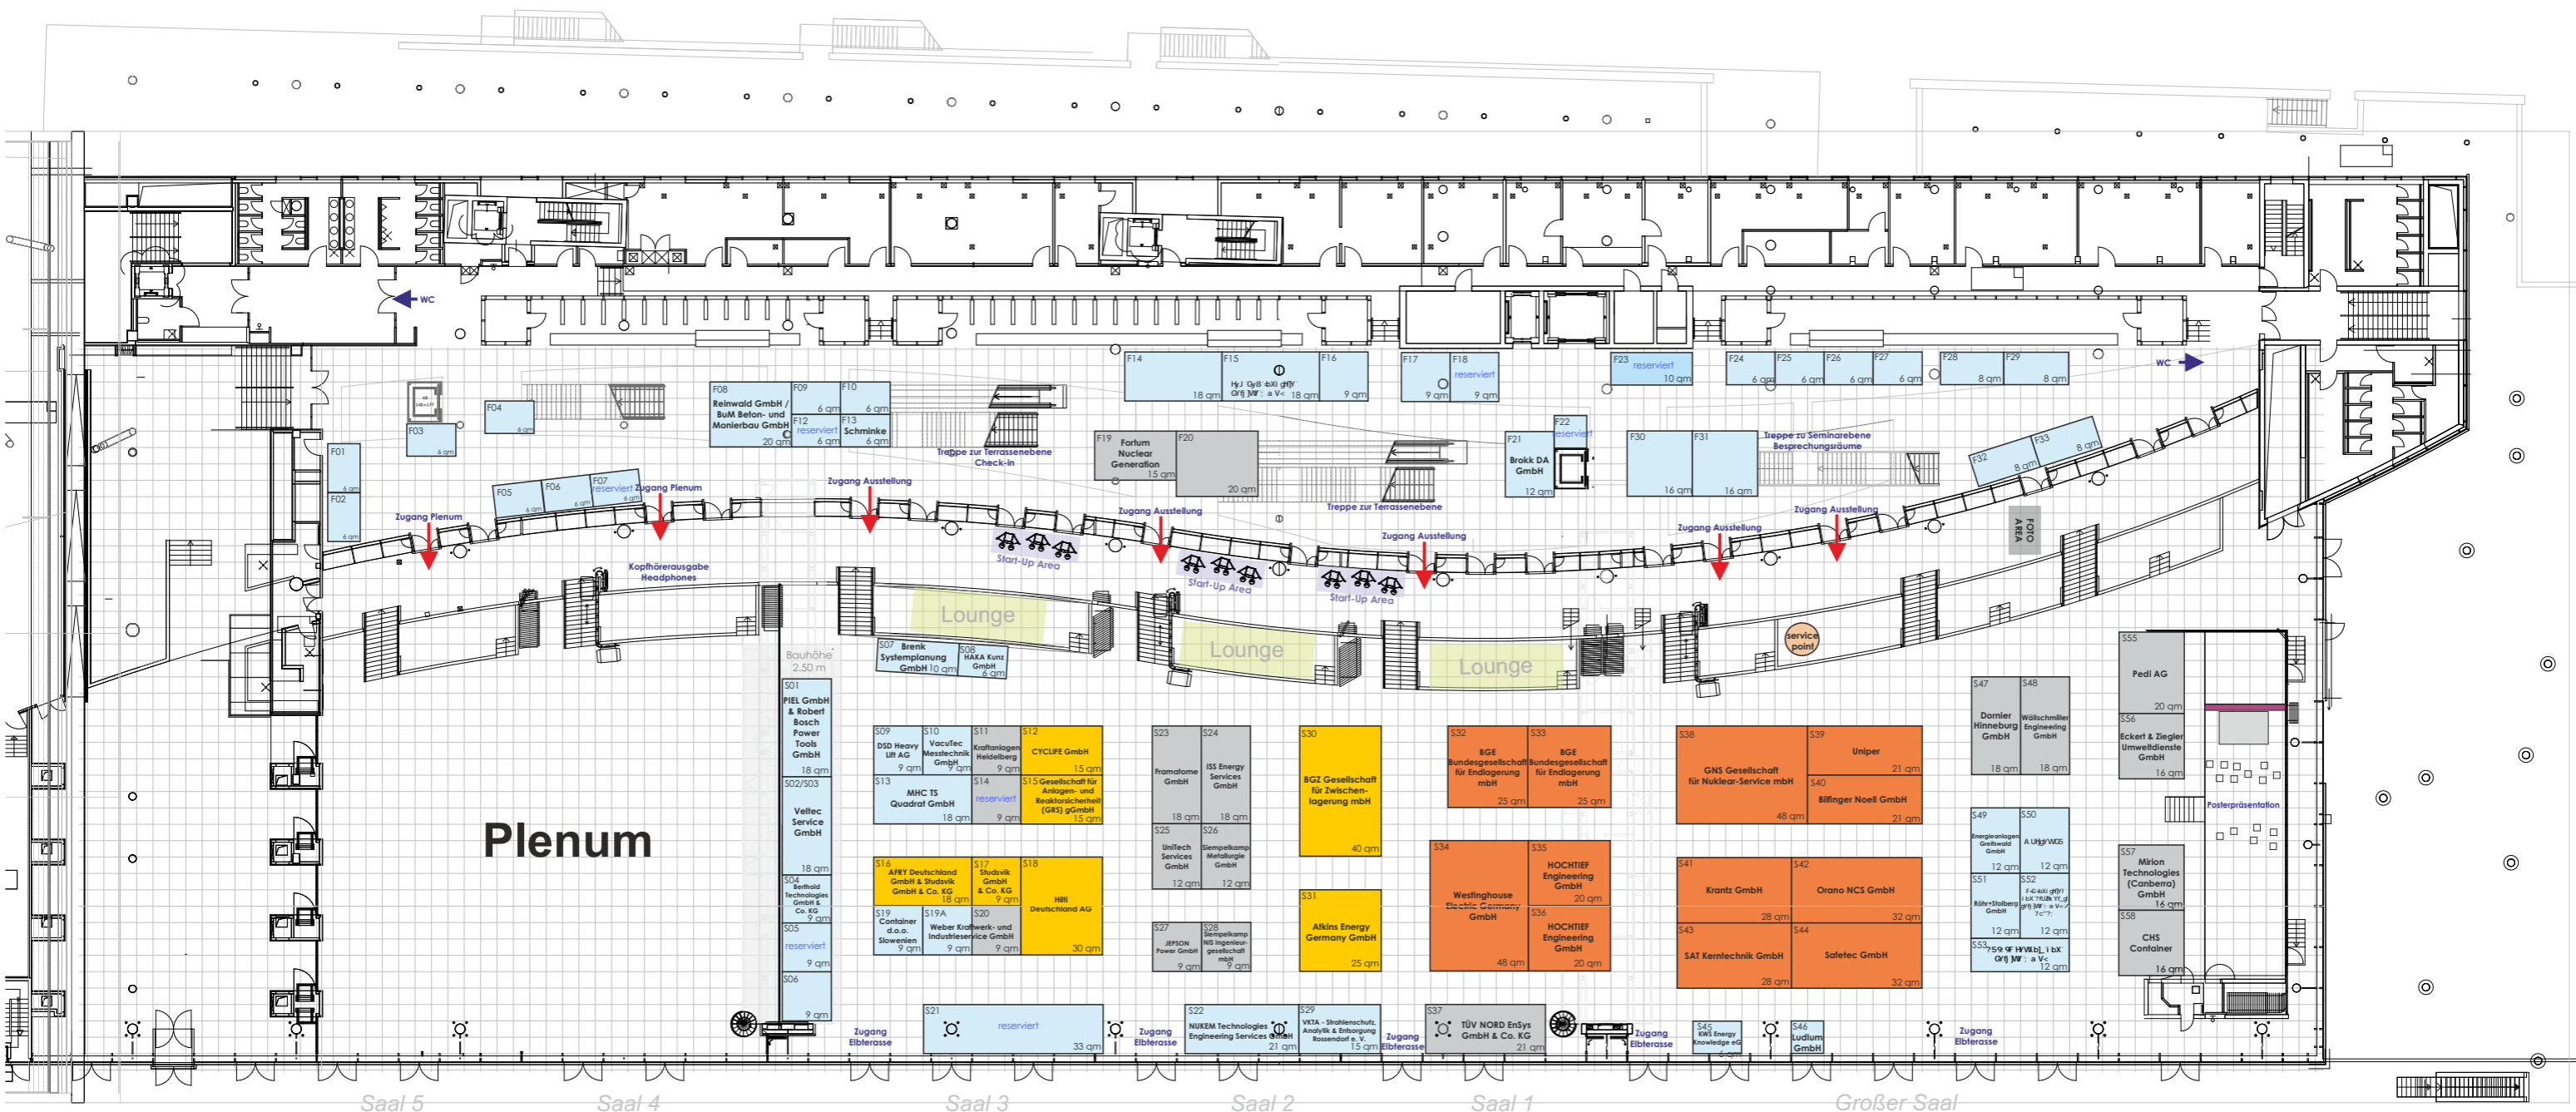

# KONTEC 2025

Maritim & Internationales Congress Center Dresden  
17.09. - 19.09.2025

Kategorie Platin

595 €/m<sup>2</sup>

Kategorie Gold

580 €/m<sup>2</sup>

Kategorie Silber

560 €/m<sup>2</sup>

Kategorie Classic

545 €/m<sup>2</sup>

Start-up Stand

990 € all in

\*alle Preisangaben zzgl. MwSt.

Plenum

Saal 5

Saal 4

Saal 3

Saal 2

Saal 1

Großer Saal