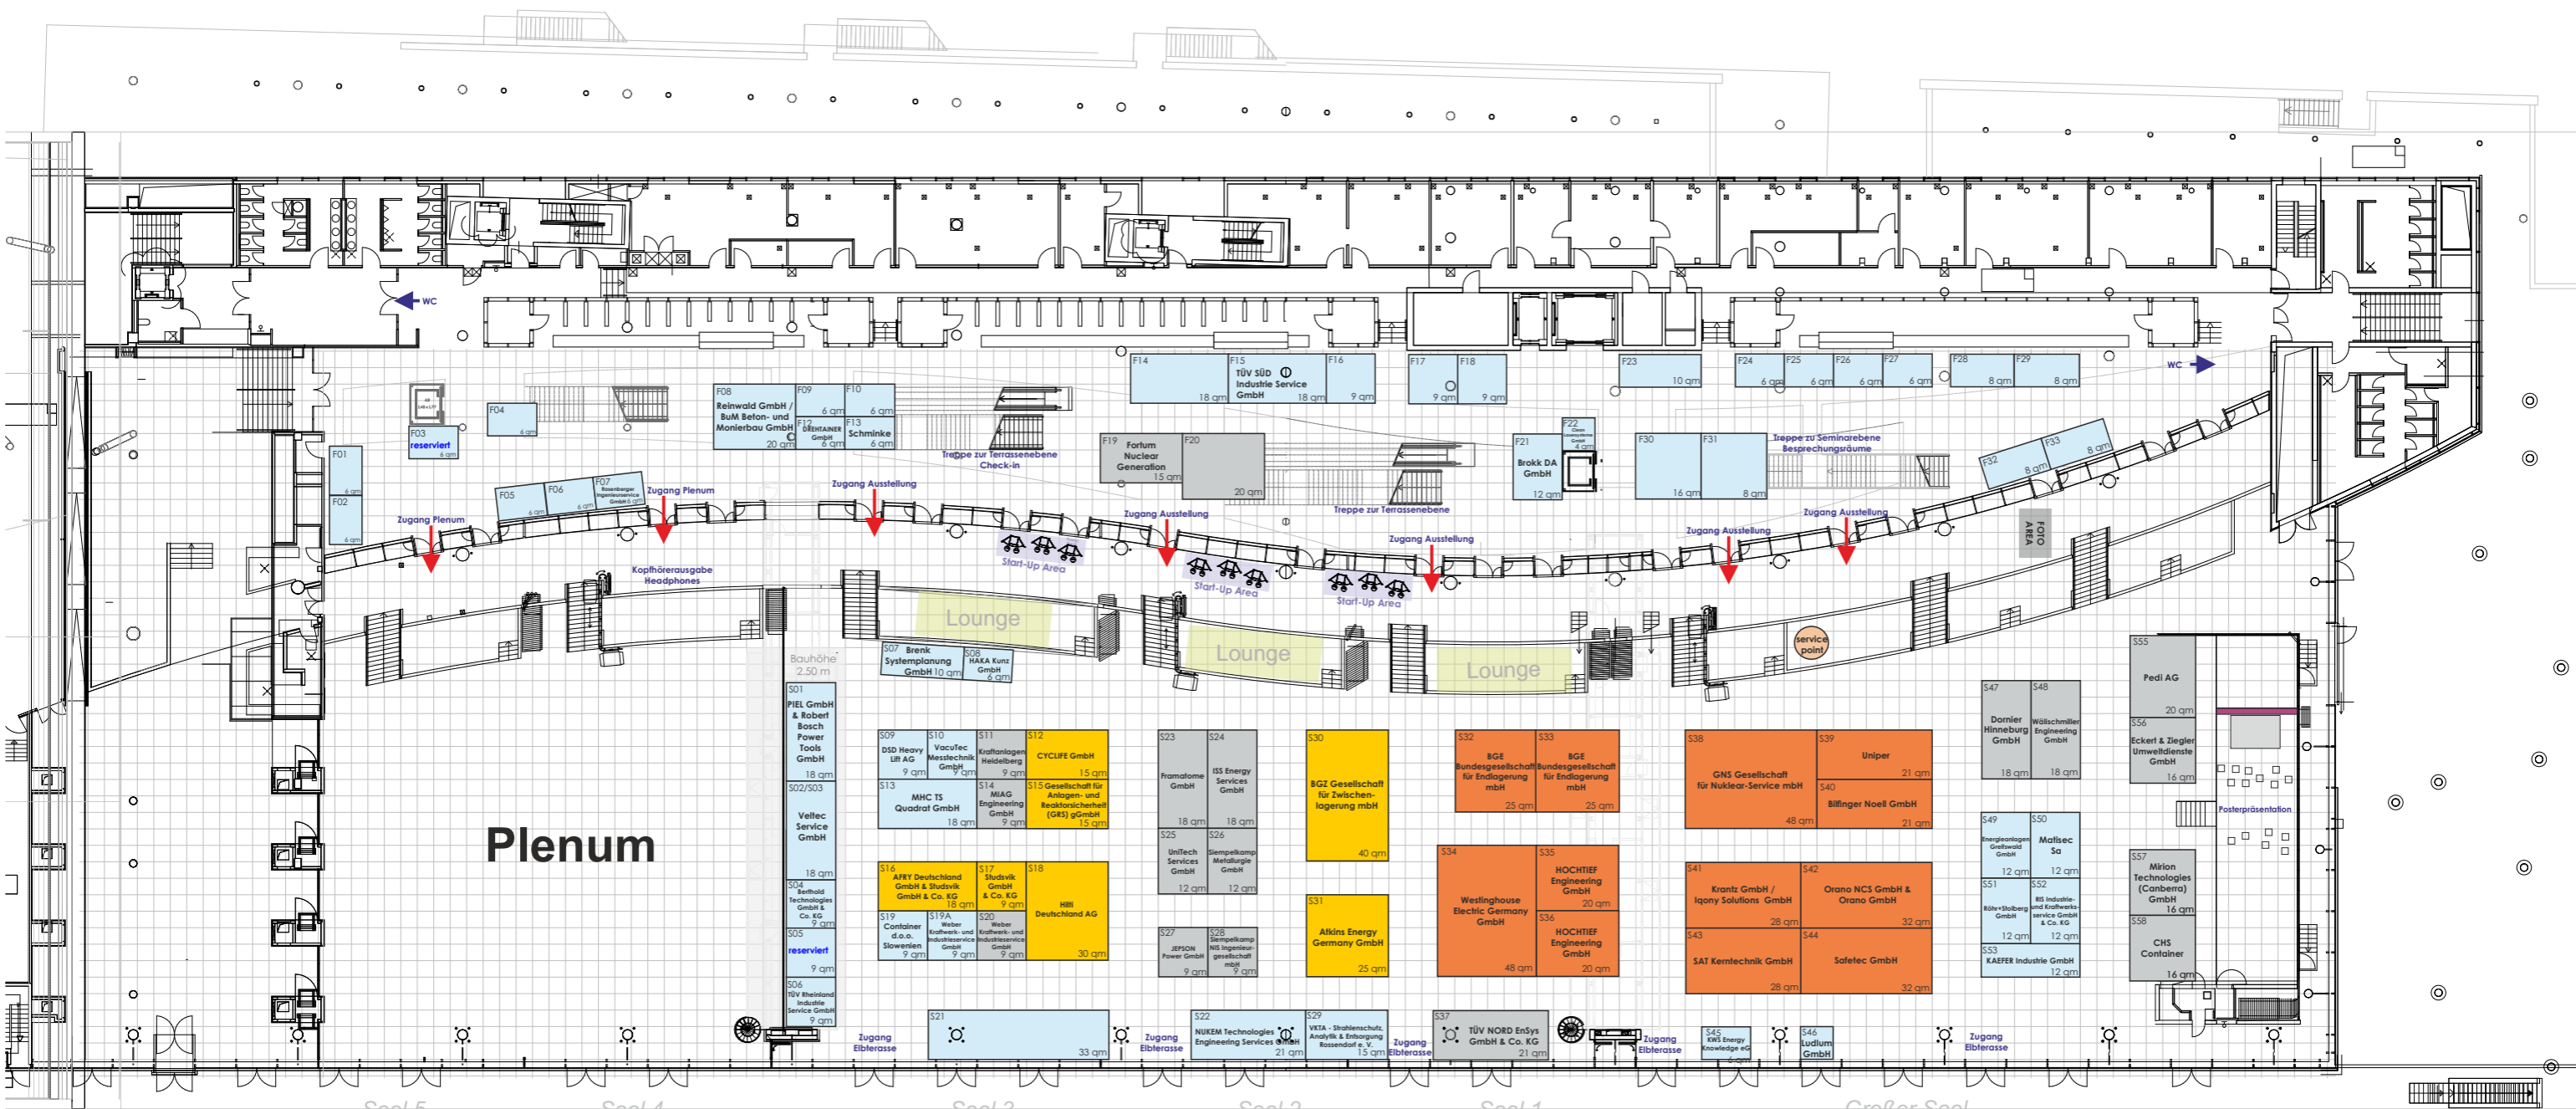

KONTEC 2025

Maritim & Internationales Congress Center Dresden
17.09. - 19.09.2025

				
Kategorie Platin	Kategorie Gold	Kategorie Silber	Kategorie Classic	Start-up Stand
595 €/m ²	580 €/m ²	560 €/m ²	545 €/m ²	990 € all in

*alle Preisangaben zzgl. MwSt.

Saal 5 Saal 4 Saal 3 Saal 2 Saal 1 Großer Saal