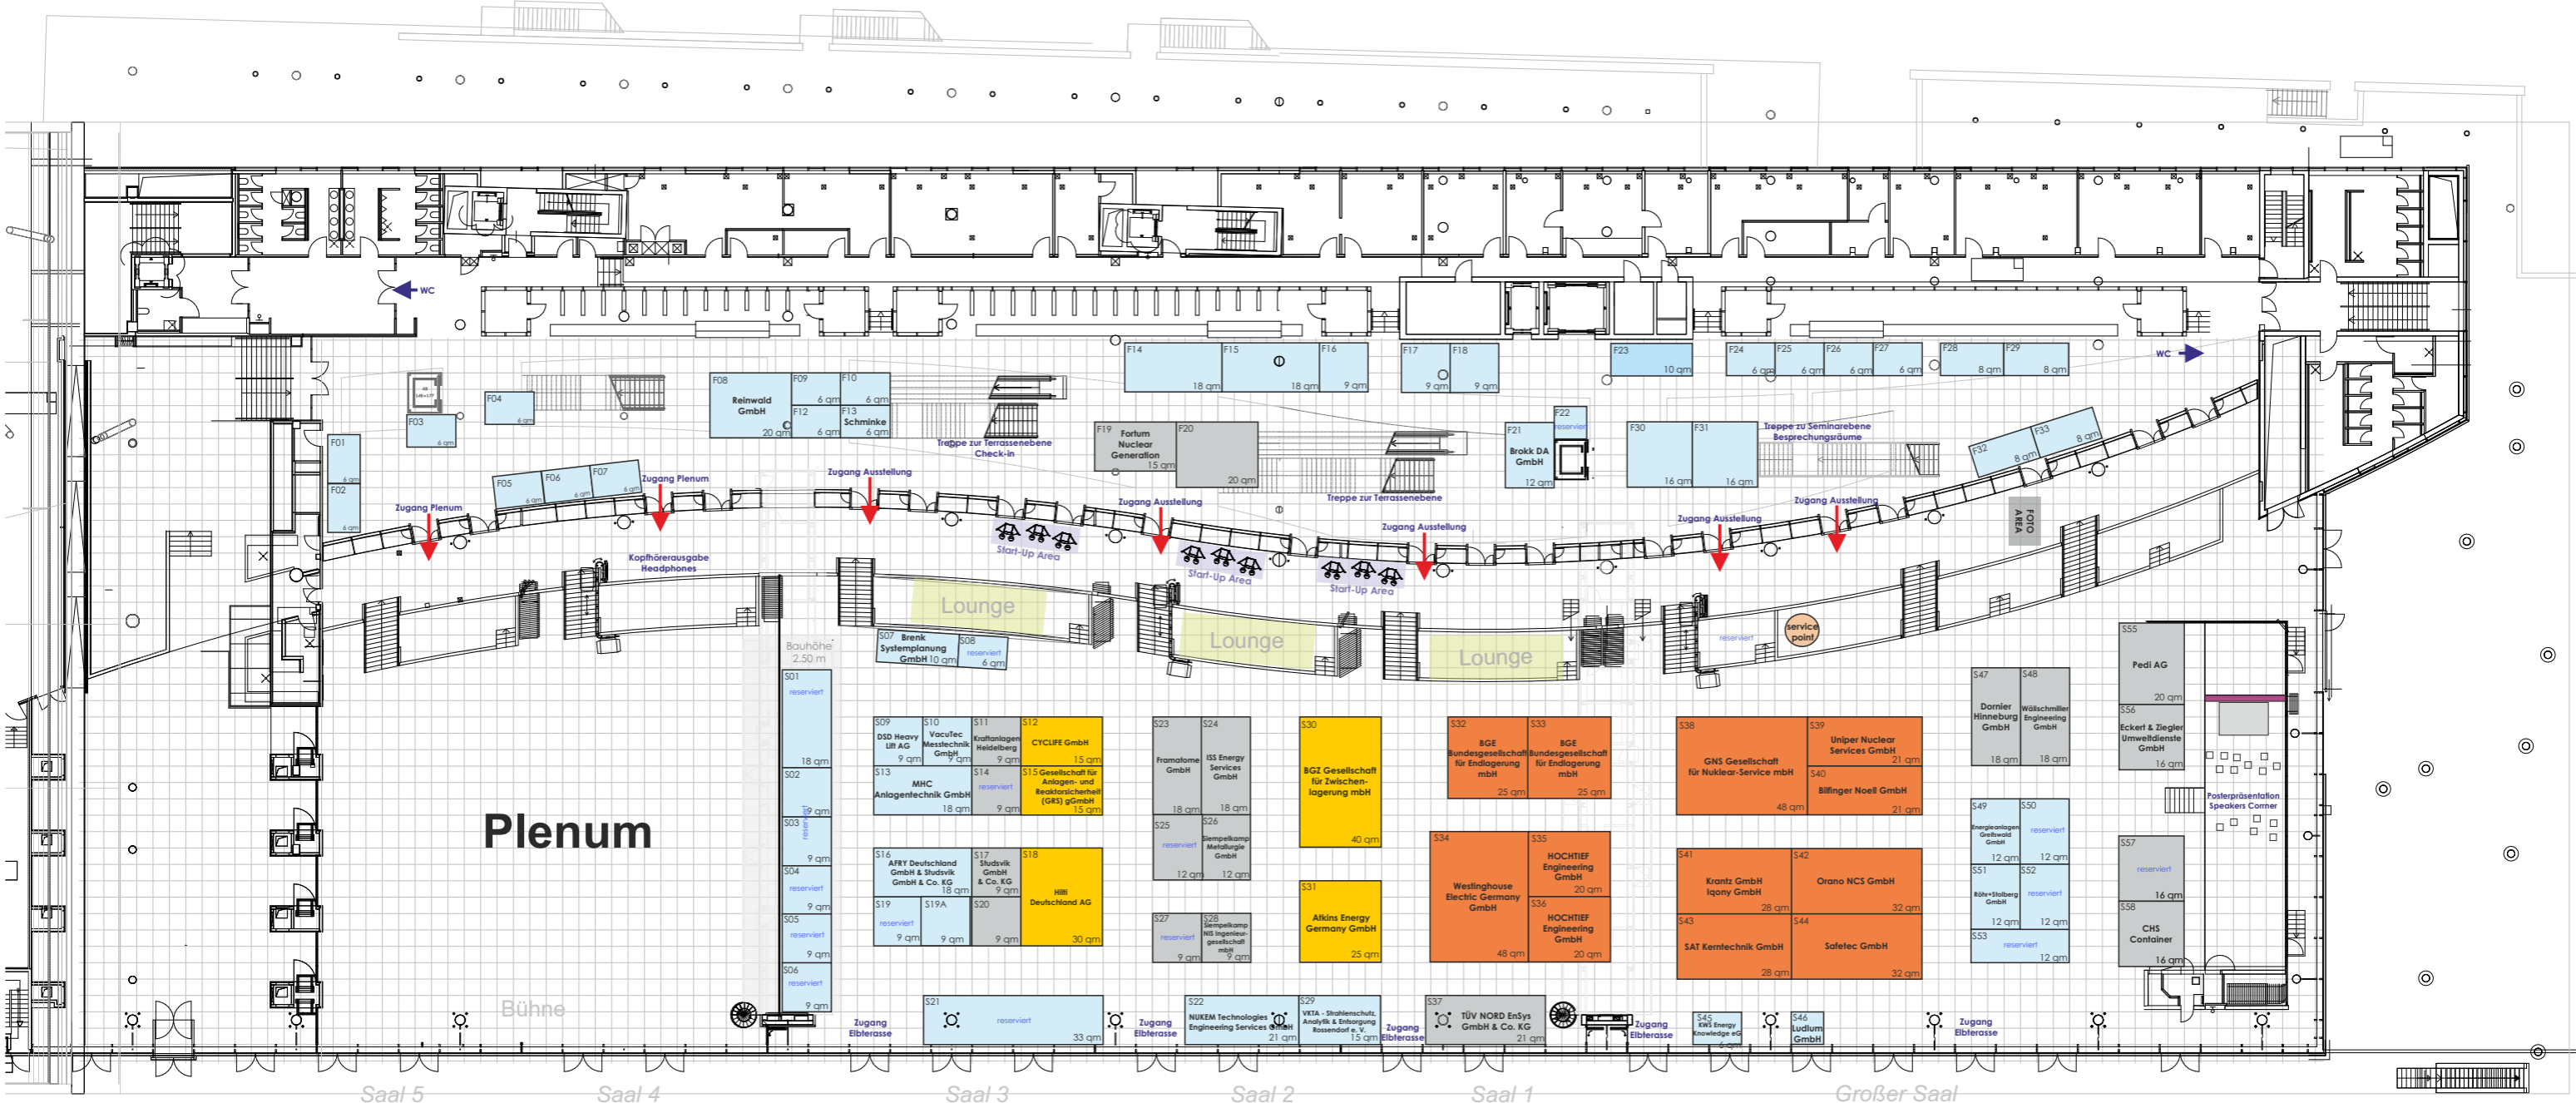

# KONTEC 2025

Maritim & Internationales Congress Center Dresden  
17.09. - 19.09.2025

Kategorie Platin

595 €/m<sup>2</sup>

Kategorie Gold

580 €/m<sup>2</sup>

Kategorie Silber

560 €/m<sup>2</sup>

Kategorie Classic

545 €/m<sup>2</sup>

Start-up Stand

990 € all in

\*alle Preisangaben zzgl. MwSt.

Saal 5

Saal 4

Saal 3

Saal 2

Saal 1

Großer Saal